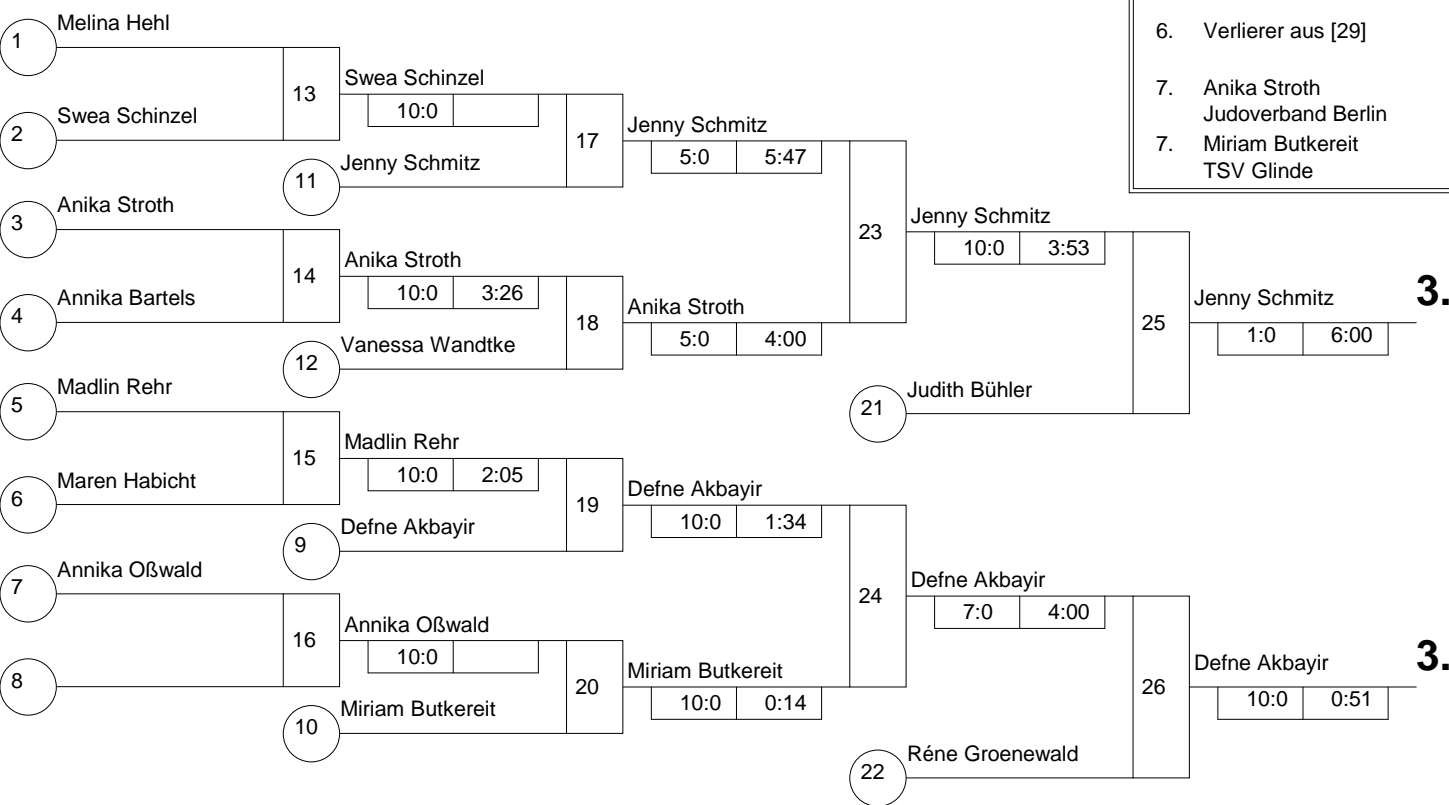

### Hauptrunde, Los-Nr.

1	Defne Akbayir Bramfelder SV	D	1
9	Melina Hehl Landesverband Hessen	D	1
5	Aylin Jeske JJJC Jamanashi-Porz	D	2
13	Swea Schinzel MTV Vorsfelde	D	2
3	Judith Bühler Judoverband Rheinland	D	3
11	Anika Stroth Judoverband Berlin	D	3
7	Annika Bartels HT 16	D	4
15	Miriam Butkereiit TSV Glinde	D	4
2	Jenny Schmitz TSV Bayer 04 Leverkusen	D	5
10	Madlin Rehr KS Lüneburg	D	5
6	Lisa Schneider Judoverband Sachsen	D	6
14	Maren Habicht MTV Vorsfelde	D	6
4	Annika Oßwald MTV Vorsfelde	D	7
12	Réne Groenewald Dijkmansport Groningen	D	7
8	Vanessa Wandtke Budokan Lübeck	D	8
16			8

Doppel-KO-System 16 mit 15 TN

Roland Cup 2010  
Bremen -70 kg  
18.09.2010 Frauen u19  
Stand: 21.09.2010, 17:05:26

- |    |                    |                         |   |
|----|--------------------|-------------------------|---|
| 1. | Aylin Jeske        | JJC Jamanashi-Porz      | D |
| 2. | Lisa Schneider     | Judoverband Sachsen     | D |
| 3. | Jenny Schmitz      | TSV Bayer 04 Leverkusen | D |
| 3. | Defne Akbayir      | Bramfelder SV           | D |
| 5. |                    |                         |   |
| 6. | Verlierer aus [29] |                         |   |
| 7. | Anika Stroth       | Judoverband Berlin      | D |
| 7. | Miriam Butkereiit  | TSV Glinde              | D |

### Trostrunde, Verlierer aus Kampf

### Kampf um Platz 5