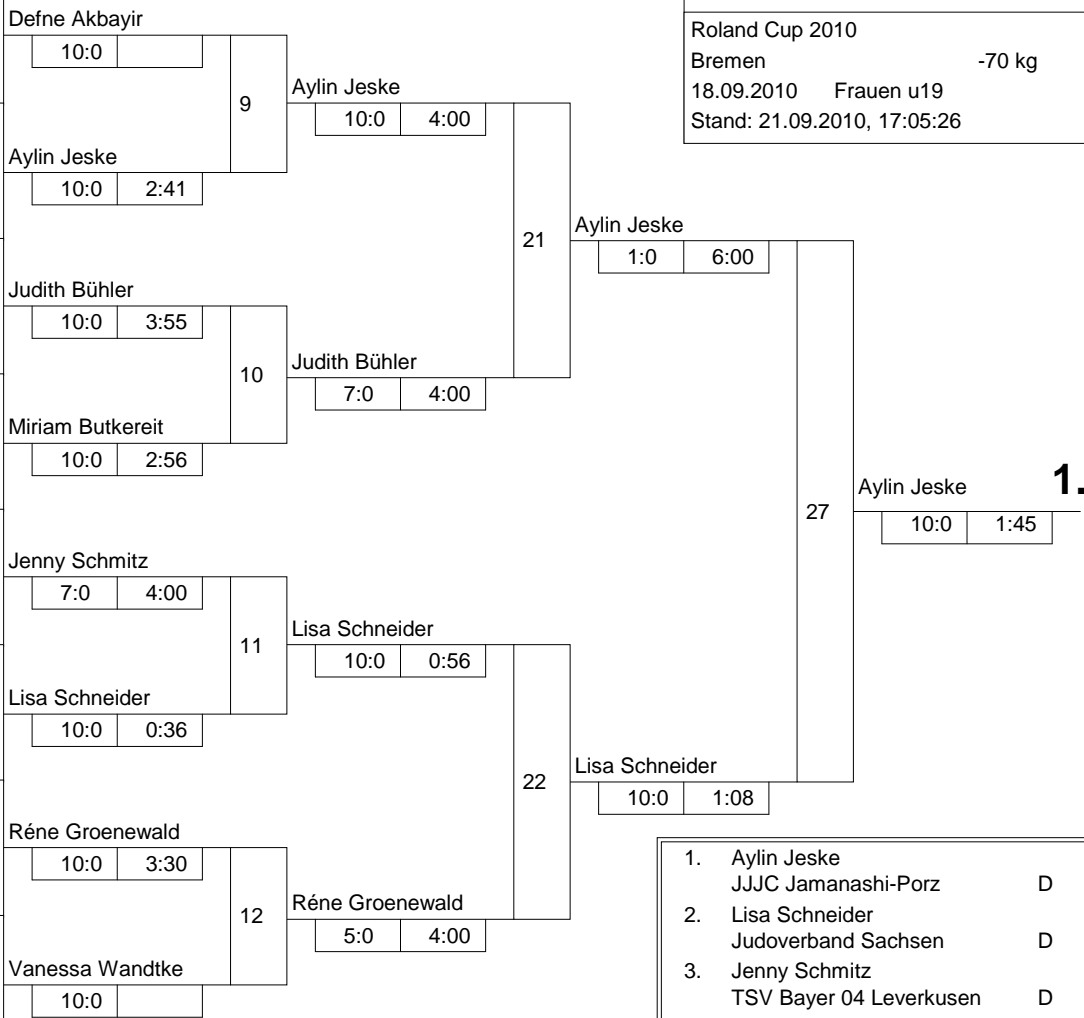

### Hauptrunde, Los-Nr.

1	Defne Akbayir Bramfelder SV	D	1
9	Melina Hehl Landesverband Hessen	D	1
5	Aylin Jeske JJJC Jamanashi-Porz	D	2
13	Swea Schinzel MTV Vorsfelde	D	2
3	Judith Bühler Judoverband Rheinland	D	3
11	Anika Stroth Judoverband Berlin	D	3
7	Annika Bartels HT 16	D	4
15	Miriam Butkereiit TSV Glinde	D	4
2	Jenny Schmitz TSV Bayer 04 Leverkusen	D	5
10	Madlin Rehr KS Lüneburg	D	5
6	Lisa Schneider Judoverband Sachsen	D	6
14	Maren Habicht MTV Vorsfelde	D	6
4	Annika Oßwald MTV Vorsfelde	D	7
12	Réne Groenewald Dijkmansport Groningen	D	7
8	Vanessa Wandtke Budokan Lübeck	D	8
16			8

Doppel-KO-System 16 mit 15 TN

Roland Cup 2010  
Bremen -70 kg  
18.09.2010 Frauen u19  
Stand: 21.09.2010, 17:05:26

- |    |                    |                         |   |
|----|--------------------|-------------------------|---|
| 1. | Aylin Jeske        | JJC Jamanashi-Porz      | D |
| 2. | Lisa Schneider     | Judoverband Sachsen     | D |
| 3. | Jenny Schmitz      | TSV Bayer 04 Leverkusen | D |
| 3. | Defne Akbayir      | Bramfelder SV           | D |
| 5. |                    |                         |   |
| 6. | Verlierer aus [29] |                         |   |
| 7. | Anika Stroth       | Judoverband Berlin      | D |
| 7. | Miriam Butkereiit  | TSV Glinde              | D |

### Trostrunde, Verlierer aus Kampf

### Kampf um Platz 5